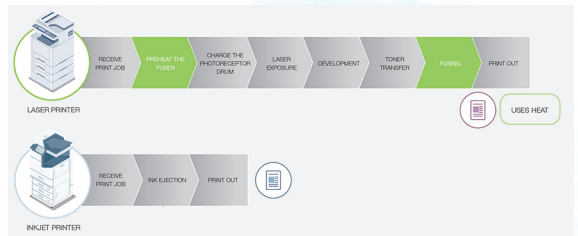

## MENGAPA MEMILIH BUSINESS INKJET PRINTER ?

Epson business inkjet printers menghadirkan kualitas yang luar biasa, kecepatan sangat cepat, handal dan kinerja yang optimal untuk memenuhi kebutuhan bisnis Anda.

### Revolutionary Compact PrecisionCore Linehead Design

Advanced built-in Nozzle Verification Technology memonitor kondisi nozzle dan kualitas cetak menyesuaikan secara otomatis tanpa interupsi, bahkan selama pencetakan.

### Heat-Free Technology

Teknologi Heat-Free tidak membutuhkan panas dalam proses pengeluaran tinta. Sebaliknya tekanan diterapkan pada Piezo Element, yang melentur ke belakang dan meneruskan tinta dari printhead ke depan.