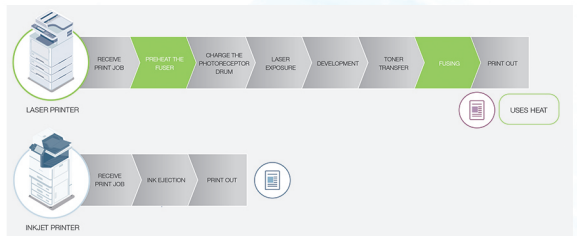

BUSINESS INKJET PRINTER

BUSINESS INKJET PRINTER

MENGAPA MEMILIH BUSINESS INKJET PRINTER ?

Epson business inkjet printers menghadirkan kualitas yang luar biasa, kecepatan sangat cepat, handal dan kinerja yang optimal untuk memenuhi kebutuhan bisnis Anda.

Revolutionary Compact PrecisionCore Linehead Design

Advanced built-in Nozzle Verification Technology memonitor kondisi nozzle dan kualitas cetak menyesuaikan secara otomatis tanpa interupsi, bahkan selama pencetakan.

Heat-Free Technology

Teknologi Heat-Free tidak membutuhkan panas dalam proses pengeluaran tinta. Sebaliknya tekanan diterapkan pada Piezo Element, yang melentur ke belakang dan meneruskan tinta dari printhead ke depan.