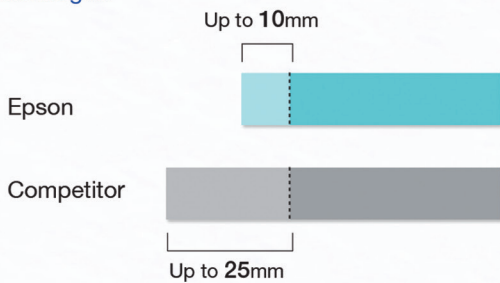

LABEL PRINTER

MENGAPA MEMILIH EPSON LABEL PRINTER ?

Dari organisasi rumah dan kantor yang sederhana hingga penandaan sistematis aset untuk sekolah, pabrik, rumah sakit, dan lainnya, Printer Epson LabelWorks menawarkan solusi profesional yang mudah digunakan untuk setiap kebutuhan pelabelan. Berbagai pilihan media label Epson mulai dari ukuran lebar, pola, warna dan gaya untuk membuat kualitas tinggi, label profesional dengan limbah minimal dan penghematan yang maksimum.

Penghematan biaya

Semua printer LabelWorks dirancang untuk efisiensi biaya yang lebih besar. Melalui penggunaan sisi signifikan margin yang lebih kecil, sehingga pemborosan berkurang. Dengan panjang pita lebih panjang yang ditawarkan Epson, hemat lebih banyak biaya operasional pencetakan.

Lead margins