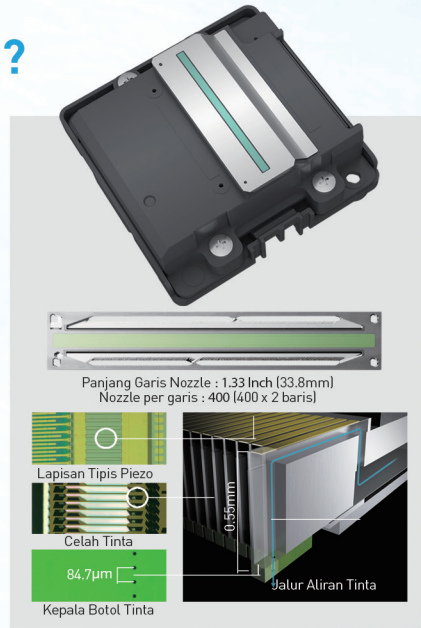

INKTANK PRINTER

INKTANK PRINTER

MENGAPA MEMILIH ECOTANK ?

Printhead seri EcoTank dengan teknologi *Micro Piezo* merupakan teknologi eksklusif dari Epson. Dirancang bekerja andal dan tahan lama. *Printhead Micro Piezo* memungkinkan pencetakan pada berbagai jenis media. Adapula fitur cetak cepat, pemrosesan gambar, sistem tinta, tinta, pemindahan kertas dengan sangat akurat dan mekanisme lainnya.

PrecisionCore

PrecisionCore adalah teknologi printhead yang berupa lapisan tipis unik *piezo* (TFP) yang memadukan teknologi komponen superior dengan teknologi fabrikasi *Micro-Electro-Mechanical-System (MEMS)* yang berpresisi tinggi. Hasilnya adalah kecepatan cetak dan mutu gambar yang tinggi untuk pemakaian di berbagai kegiatan usaha dan industri.

BOTOL TINTA UNIK YANG DAPAT BERHENTI OTOMATIS DAN TANGKI TINTA MUDAH DIISI ULANG

Tangki tinta menghadap ke depan untuk mempermudah pengisian ulang tinta.

Tidak akan ada kesalahan pengisian ulang tinta karena setiap desain saluran memiliki bentuk berbeda.